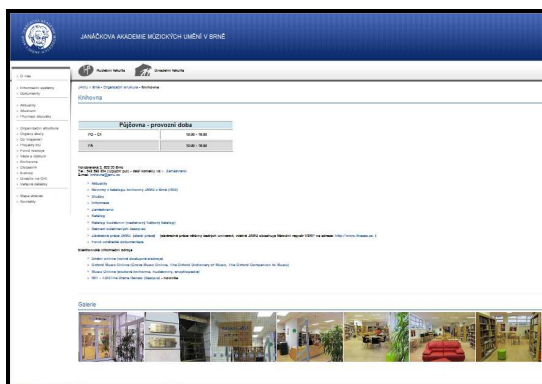

Knihovna JAMU Elektronické služby

<http://knihovna.jamu.cz>

V případě dotazů a konzultací laskavě kontaktujte osobně, telefonicky, e-mailem, zaměstnance Vaší Knihovny JAMU viz - Zaměstnanci nebo knihovna@jamu.cz

Online katalog Aleph

Čtenářské konto

- přihlášení (č. průkazu; heslo – pro studenty JAMU ID ISIC a celoškolské h.)

- objednávání (v záznamu: **Všechny jednotky**, dále **Požadavky**)
- kontrola aktuálních výpůjček a objednávek, prodloužování výpůjček
- rezervace dokumentů půjčených jinými čtenáři
- zjišťování výše případných upomínek
- ověření platnosti registrace
- zaslání novinek na e-mailovou adresu dle zadaných parametrů
- **orientace v katalogu** **Tipy pro vyhledávání a FAQ** - v katalogu lze vyhledávat i bez přihlášení, objednávat pouze při přihlášení (Vyhledávání, Rejstříky)