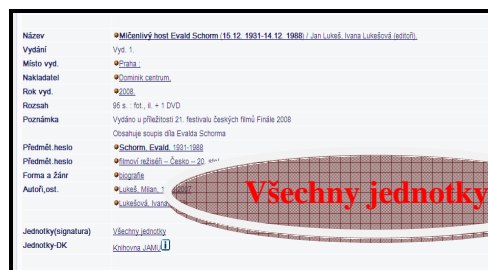

Online katalog Aleph

Čtenářské konto

- přihlášení (č. průkazu; heslo – pro studenty JAMU ID ISIC a celoškolské h.)

- objednávání (v záznamu: **Všechny jednotky**, dále **Požadavky**)
- kontrola aktuálních výpůjček a objednávek, prodloužování výpůjček
- rezervace dokumentů půjčených jinými čtenáři
- zjišťování výše případných upomínek
- ověření platnosti registrace
- zaslání novinek na e-mailovou adresu dle zadaných parametrů
- **orientace v katalogu** **Tipy pro vyhledávání a FAQ** - v katalogu lze vyhledávat i bez přihlášení, objednávat pouze při přihlášení (Vyhledávání, Rejstříky)