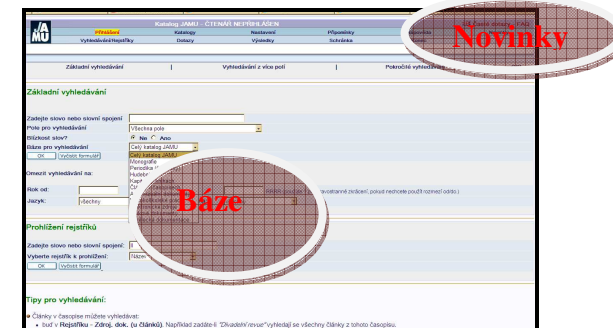

- objednávání (v záznamu: **Všechny jednotky**, dále **Požadavky**)
- kontrola aktuálních výpůjček a objednávek, prodloužování výpůjček
- rezervace dokumentů půjčených jinými čtenáři
- zjišťování výše případných upomínek
- ověření platnosti registrace
- zaslání novinek na e-mailovou adresu dle zadaných parametrů
- **orientace v katalogu** **Tipy pro vyhledávání a FAQ** - v katalogu lze vyhledávat i bez přihlášení, objednávat pouze při přihlášení (Vyhledávání, Rejstříky)

- **Přístupné báze**
  - Monografie (beletrie, dramata, teoretické a studijní texty, ...); Periodika (časopisy); Hudebniny; Kapitoly v knihách; Články v časopisech; Audiovizuální dokumenty (videokazety, DVD, filmy, opery, div. inscenace); Elektronické zdroje (CD-ROM); Vysokoškolské práce (závěrečné práce); Zvukové dokumenty (CD)
- **Novinky** – nové přírůstky knihovny, také **RSS kanál** – úvodní web. str. knihovny)