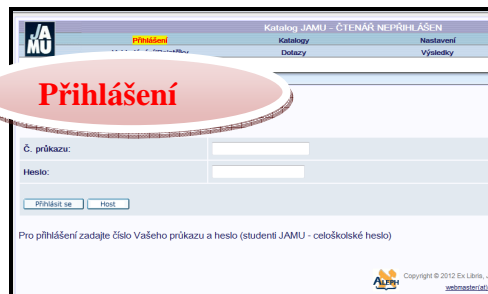

Knihovna JAMU Elektronické služby

<http://knihovna.jamu.cz>

V případě dotazů a konzultací laskavě kontaktujte osobně, telefonicky, e-mailem, zaměstnance Vaší Knihovny JAMU viz - Zaměstnanci nebo knihovna@jamu.cz

Online katalog Aleph

Čtenářské konto

- přihlášení (č. průkazu; heslo – pro studenty JAMU ID ISIC a celoškolské h.)

- objednávání (v záznamu: **Všechny jednotky**, dále **Požadavky**)
- kontrola aktuálních výpůjček a objednávek, prodloužování výpůjček
- rezervace dokumentů půjčených jinými čtenáři
- zjišťování výše případných upomínek
- ověření platnosti registrace
- zaslání novinek na e-mailovou adresu dle zadaných parametrů
- **orientace v katalogu** **Tipy pro vyhledávání a FAQ** - v katalogu lze vyhledávat i bez přihlášení, objednávat pouze při přihlášení (Vyhledávání, Rejstříky)