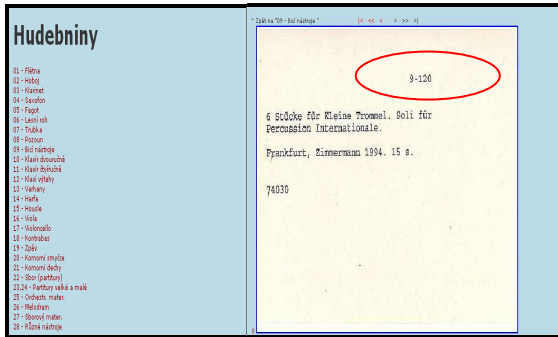

Novinky v katalogu Aleph

Knihovny JAMU v Brně (RSS)

- přímý odkaz do kat. záznamů v online katalogu Aleph

Absolventské (závěrečné) práce

- přehled prací od r. 2006
- plné texty prací přístupné pouze v rámci počítačové sítě JAMU
- přístup také ze záznamů v online katalogu Aleph – báze Vysokoškolské práce

Fond umělecké dokumentace

- připravuje se digitalizace

Umění on line portál

pro přístup k elektronickým informačním zdrojům (EIZ)

- volně dostupné databáze, adresáře, www
- divadlo, hudba, film, literatura, umění
- vhodné pro vyhl. literatury k VŠKP

Music online

- licencované hudební databáze
- hudební zvuková knihovna, hudebniny, encyklopedie

Oxford music online (Grove)

- hudební databáze
- hudební slovníky, články

JIB (Jednotná informační brána)

- přístup: online katalog Aleph - Katalogy
- vyhledávací rozhraní pro české i zahraniční katalogy a databáze, obsahuje oborovou bránu Musica (MUS) – hudba, hudební věda
- vhodné pro vyhl. literatury k VŠKP
- o zapůjčení knih z JIB lze žádat Knihovnu JAMU (přes MVS)