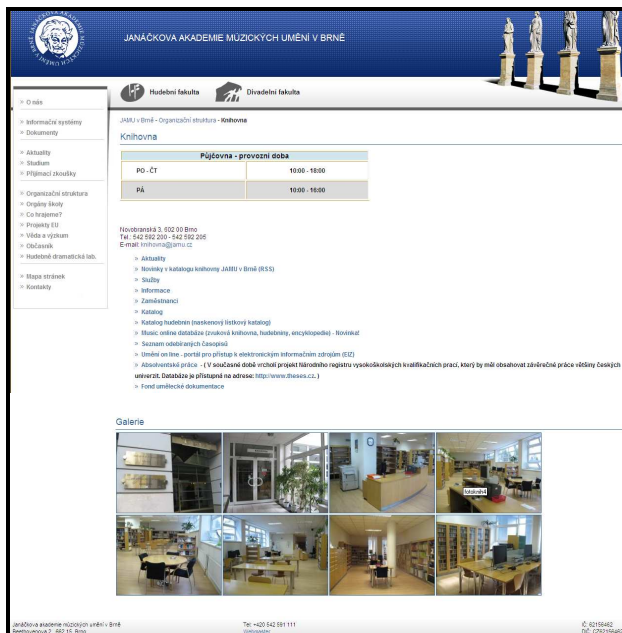

JAMU Knihovna Elektronické služby

<http://knihovna.jamu.cz>

V případě dotazů a konzultací laskavě kontaktujte osobně, telefonicky, e-mailem, zaměstnance Vaší Knihovny JAMU viz - Zaměstnanci nebo knihovna@jamu.cz

Online katalog Aleph

- orientace v katalogu viz **Tipy pro vyhledávání** a **FAQ**
- v katalogu lze vyhledávat bez přihlášení, nelze však takto online objednávat a využívat služeb Vašeho Čten. konta
- **Novinky** – nové přírůstky knihovny
- **Přístupné báze:**
  - Monografie (beletrie, dramata, teoretické a studijní texty, ...)
  - Periodika (časopisy, sborníky),
  - Hudebniny
  - Kapitoly v knihách
  - Články v časopisech
  - Audiovizuální dokumenty (videokazety, DVD; filmy, opery, div. inscenace...)
  - Elektronické zdroje (CD-ROM...)
  - Vysokoškolské práce (závěrečné práce)
  - Zvukové dokumenty (CD), Umělecká dokumentace (Fond umělecké dokumentace JAMU; fotogr., plakáty, programy, AV záznamy stud. inscenací, koncertů, festivalů...)* *připravuje se*