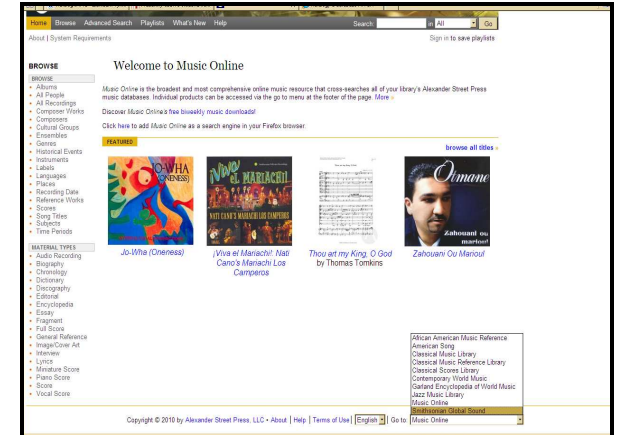

Music online

- licencované hudební databáze
- hudební zvuková knihovna, hudebniny, encyklopedie