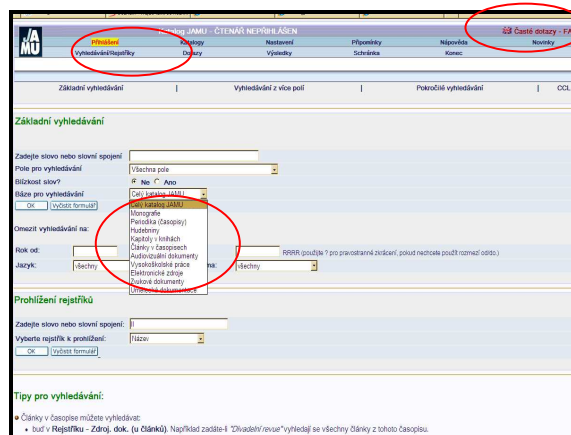

Online katalog Aleph

- orientace v katalogu viz **Tipy pro vyhledávání** a **FAQ**
- v katalogu lze vyhledávat bez přihlášení, nelze však takto online objednávat a využívat služeb Vašeho Čten. konta
- Novinky** – nové přírůstky knihovny
- Přístupné báze:**
 - Monografie (beletrie, dramata, teoretické a studijní texty, ...)
 - Periodika (časopisy, sborníky),
 - Hudebniny
 - Kapitoly v knihách
 - Články v časopisech
 - Audiovizuální dokumenty (videokazety, DVD; filmy, opery, div. inscenace...)
 - Elektronické zdroje (CD-ROM...)
 - Vysokoškolské práce (závěrečné práce)
 - Zvukové dokumenty (CD), Umělecká dokumentace (Fond umělecké dokumentace JAMU; fotogr., plakáty, programy, AV záznamy stud. inscenací, koncertů, festivalů...)* *připravuje se*