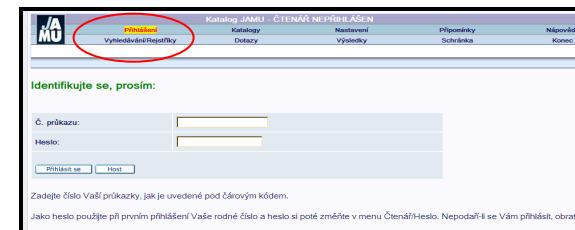

Čtenářské konto:

- přihlášení (č. průkazu; heslo – pro studenty JAMU celoškolské heslo)

- objednávání (v záznamu: **Všechny jednotky**, dále Požadavky)
- kontrola aktuálních výpůjček a požadavků, prodlužování výpůjček
- rezervace dokumentů půjčených jinými čtenáři
- zjišťování výše případných upomínek
- změna přístupového hesla
- ověření data ukončení registrace
- zasílání novinek na e-mailovou adresu dle zadaných parametrů