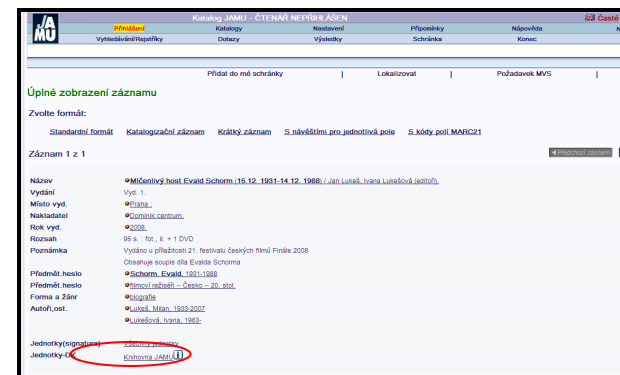

Čtenářské konto:

- přihlášení (č. průkazu; heslo – pro studenty JAMU celoškolské heslo)

- objednávání (v záznamu: **Všechny jednotky**, dále Požadavky)
- kontrola aktuálních výpůjček a požadavků, prodlužování výpůjček
- rezervace dokumentů půjčených jinými čtenáři
- zjišťování výše případných upomínek
- změna přístupového hesla
- ověření data ukončení registrace
- zasílání novinek na e-mailovou adresu dle zadaných parametrů