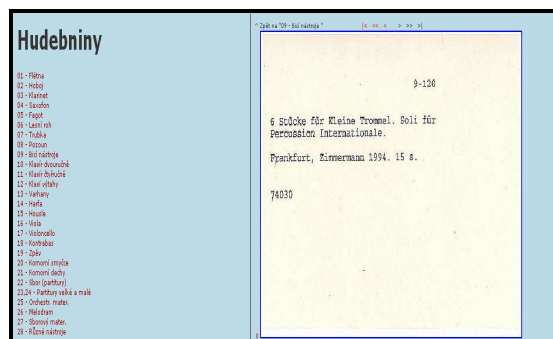

Katalog hudebnin (naskenový lístkový katalog)

- záznamy starších hudebnin, z nichž některé prozatím nenajdete v online katalogu Aleph; jsou přístupné v tomto dočasném, naskenovaném lístkovém katalogu
- nutno objednávat (signatura) přes papírovou **Žádanku**