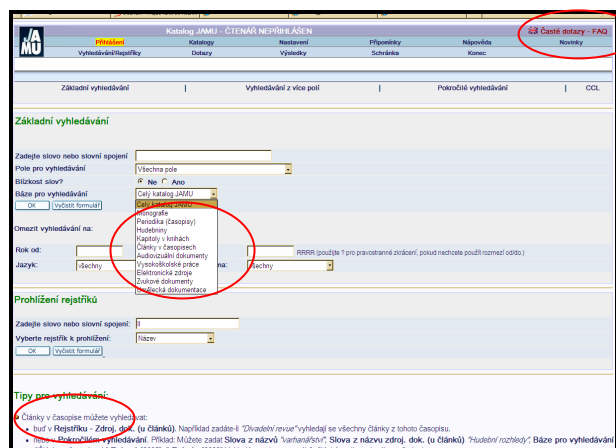

Online katalog Aleph

- orientace v katalogu viz **Tipy pro vyhledávání a FAQ**
- v katalogu lze vyhledávat bez přihlášení, nelze však takto online objednávat a využívat služeb Vašeho Čten. konta
 - Novinky** – nové přírůstky knihovny
- Přístupné báze:**
 - Monografie (beletrie, dramata, teoretické a studijní texty, ...),
 - Periodika (časopisy, sborníky)
 - Hudebniny
 - Kapitoly v knihách
 - Články v časopisech
 - Audiovizuální dokumenty (videokazety, DVD; filmy, opery, div. inscenace...)
 - Elektronické zdroje (CD-ROM...)
 - Vysokoškolské práce (závěrečné práce)
 - Zvukové dokumenty (CD)
 - Umělecká dokumentace (Fond umělecké dokumentace JAMU; fotogr., plakáty, programy, AV záznamy stud. inscenací, koncertů, festivalů...)* *připravuje se*

Čtenářské konto:

- přihlášení (č. průkazu; heslo – pro studenty JAMU celoškolské heslo)

- objednávání (v záznamu: **Všechny jednotky**, dále Požadavky)
- kontrola aktuálních výpůjček a požadavků, prodlužování výpůjček
- rezervace dokumentů půjčených jinými čtenáři
- zjišťování výše případných upomínek
- změna přístupového hesla
- ověření data ukončení registrace
- zasílání novinek na e-mailovou adresu dle zadaných parametrů