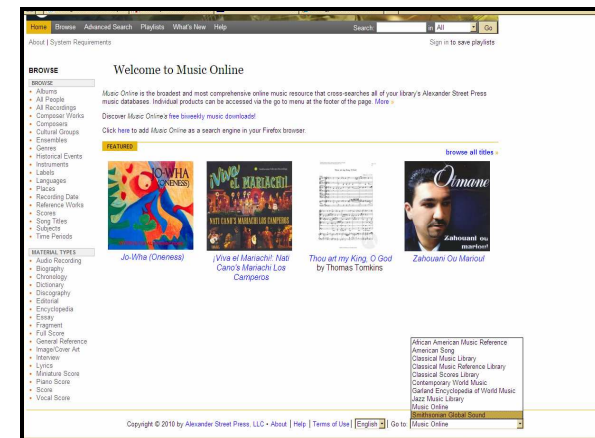

Music online databáze

- licencované hudební databáze
- hudební zvuková knihovna, hudebniny, encyklopedie

Umění on line portál pro přístup k elektronickým informačním zdrojům (EIZ)

- volně dostupné databáze, adresáře, www
- divadlo, hudba, film, literatura, umění
- vhodné pro vyhl. literatury k VŠKP